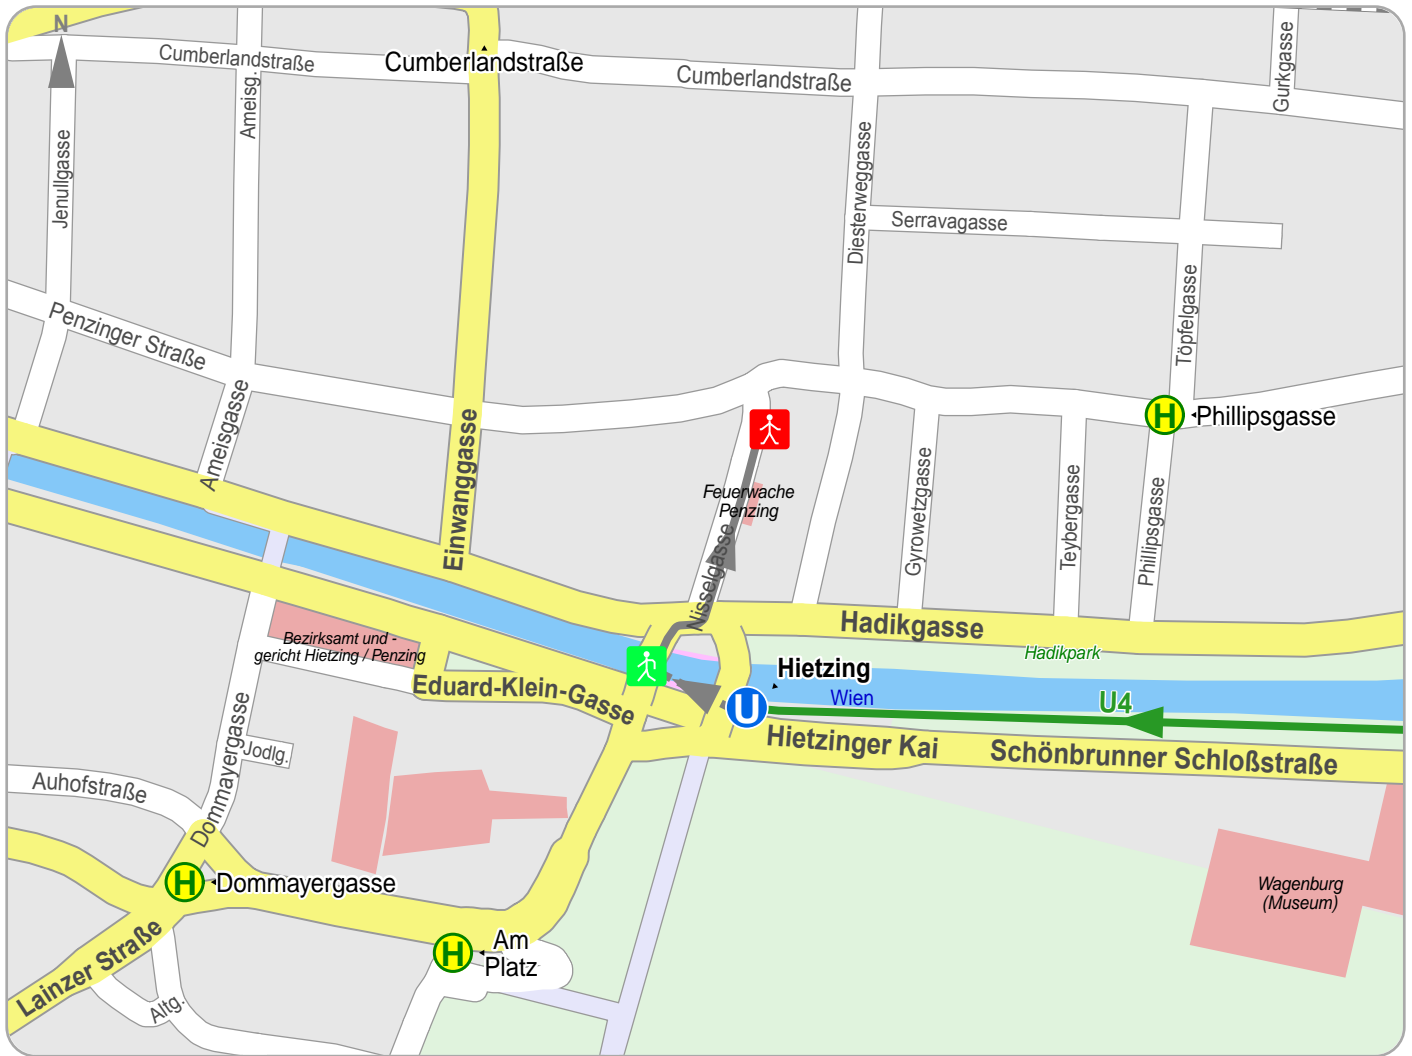

# Weg von U4-Station Hietzing zur Nisselgasse 16

© 2012 VOR, Teleatlas, Länder Wien, NÖ & Burgenland

- Fußweg
- U-Bahn
- Start Fußweg
- Ende Fußweg
- Haltestelle
- U4

1.		Start Hietzing		
2.		Hietzinger Hauptstraße	40 m	40 m
3.	↗	schräg rechts Hadikgasse	20 m	60 m
4.	↖	links Nisselgasse	150 m	210 m
5.		Ankunft Wien, Nisselgasse 16		